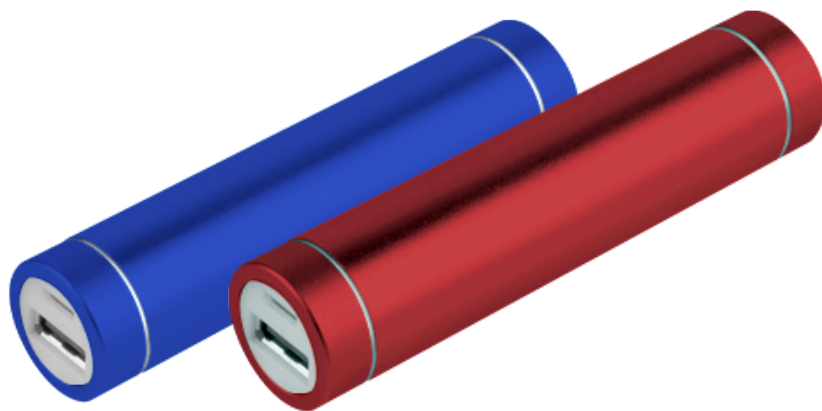

ROLLER

MODEL: JYPB206

Powerbank ROLLER o pojemności 2600mAh, umożliwia naładowanie jednego urządzenia bez konieczności dostępu do elektrycznego gniazdka. Dzięki swoim niewielkim rozmiarom oraz poręcznym kształtom ROLLER może być z Tobą zawsze i wszędzie. W zestawie oprócz instrukcji znajdziesz również kabel microUSB.

AKCESORIA

kabel USB/micro USB

OPAKOWANIE

kartonowe, metalowe, indywidualne

RODZAJ ZNAKOWANIA

grawer

WYMIARY

POJEMNOŚĆ

mAh:
2600, 2200

DOSTĘPNE KOLORY

metal

POWER BANK