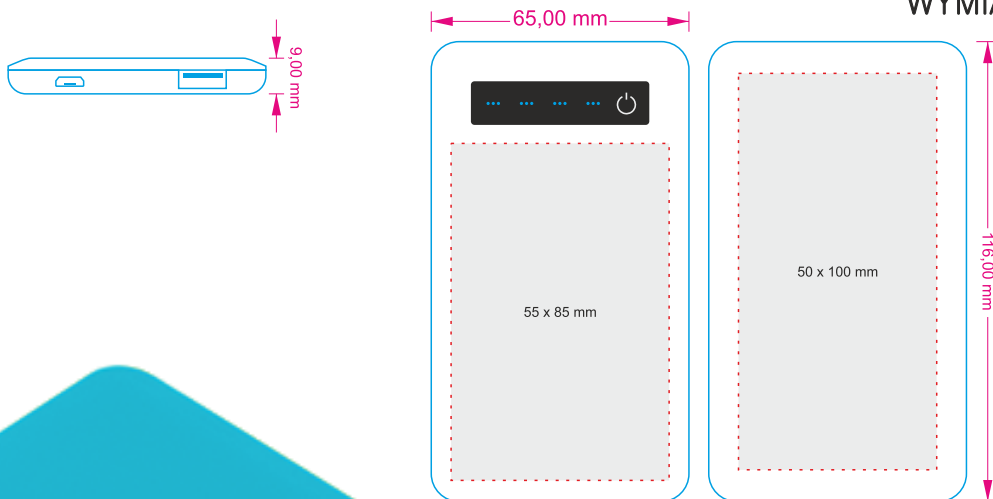

AKCESORIA

kabel USB/micro USB kartonowe, metalowe, indywidualne

OPAKOWANIE

RODZAJ ZNAKOWANIA

grawer, tampodruk

WYMIARY

POJEMNOŚĆ

mAh:
5000