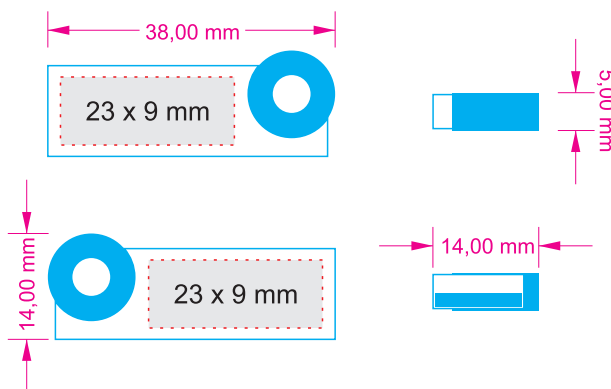

RODZAJ ZNAKOWANIA

grawer, tampodruk

OPAKOWANIE

kartonowe, metalowe, indywidualne

AKCESORIA

smycze, breloki

WYMIARY

POJEMNOŚĆ & INTERFICE

USB 2.0
2, 4, 8, 16, 32, 64 GB

DOSTĘPNE KOLORY

metal

plastik