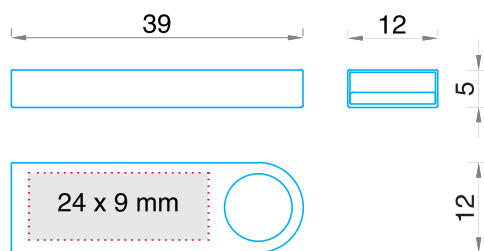

AKCESORIA

smycze, breloki

WYMIARY

39 x 12 x 5 mm

ZNAKOWANIE

24 x 9 mm

MATERIAŁ

metal

POJEMNOŚĆ & INTERFACE

USB 2.0, USB 3.0

2, 4, 8, 16, 32, 64 GB

DOSTĘPNE KOLORY

metal