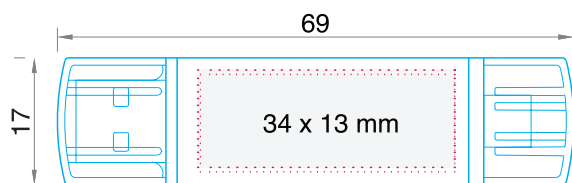

RODZAJ ZNAKOWANIA
grawer

OPAKOWANIE
kartonowe, metalowe, indywidualne

AKCESORIA
smycze, breloki

WYMIARY
69 x 17 x 8 mm

ZNAKOWANIE
34 x 13 mm

MATERIAŁ
metal, plastik

POJEMNOŚĆ & INTERFACE

USB 2.0, USB 3.0
2, 4, 8, 16, 32, 64 GB