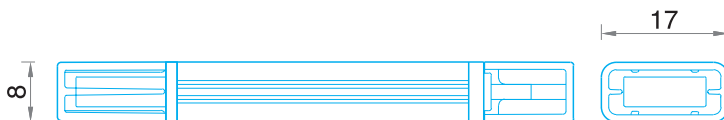

RODZAJ ZNAKOWANIA
grawer

OPAKOWANIE
kartonowe, metalowe, indywidualne

AKCESORIA
smycze, breloki

WYMIARY
69 x 17 x 8 mm

ZNAKOWANIE
34 x 13 mm

MATERIAŁ
metal, plastik

POJEMNOŚĆ & INTERFACE

USB 2.0, USB 3.0
2, 4, 8, 16, 32, 64 GB