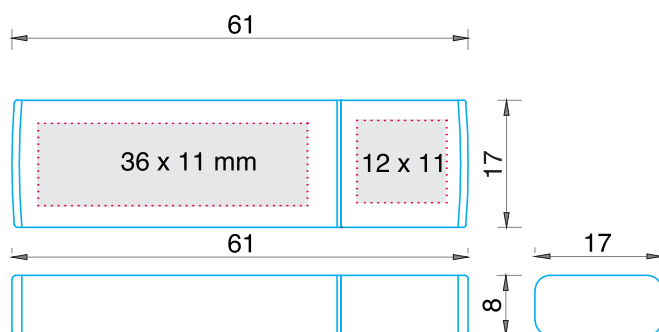

# GAMBI

MODEL: JYPD29

Gambi to pendrive o klasycznym kształcie w aluminiowej zamykanej obudowie. Posiada czarne, plastikowe wykończenie. Znakowanie możliwe zarówno na korpusie jak i na skuwce.

**RODZAJ ZNAKOWANIA**  
grawer

**OPAKOWANIE**  
kartonowe, metalowe, indywidualne

**AKCESORIA**  
smycze, breloki

**WYMIARY**  
61 x 17 x 8 mm

**ZNAKOWANIE**  
36 x 11 mm / 12 x 11 mm

**MATERIAŁ**  
metal, plastik

## POJEMNOŚĆ & INTERFACE

USB 2.0, USB 3.0  
2, 4, 8, 16, 32, 64 GB