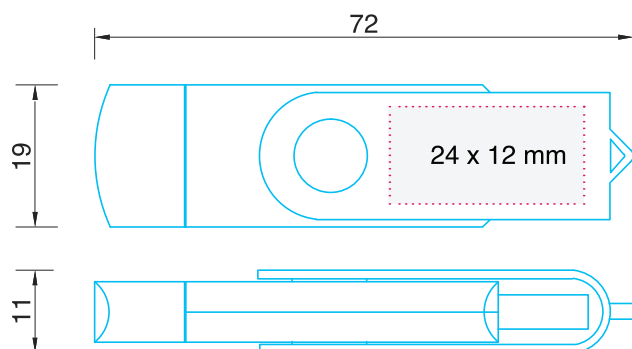

RODZAJ ZNAKOWANIA

grawer, tampodruk

OPAKOWANIE

kartonowe, metalowe, indywidualne

AKCESORIA

smycze, breloki

WYMIARY

72 x 19 x 11 mm

ZNAKOWANIE

24 x 12 mm

POJEMNOŚĆ & INTERFACE

USB 2.0, USB 3.0
2, 4, 8, 16, 32, 64 GB

DOSTĘPNE KOLORY

metal

plastik

PENDRIVE